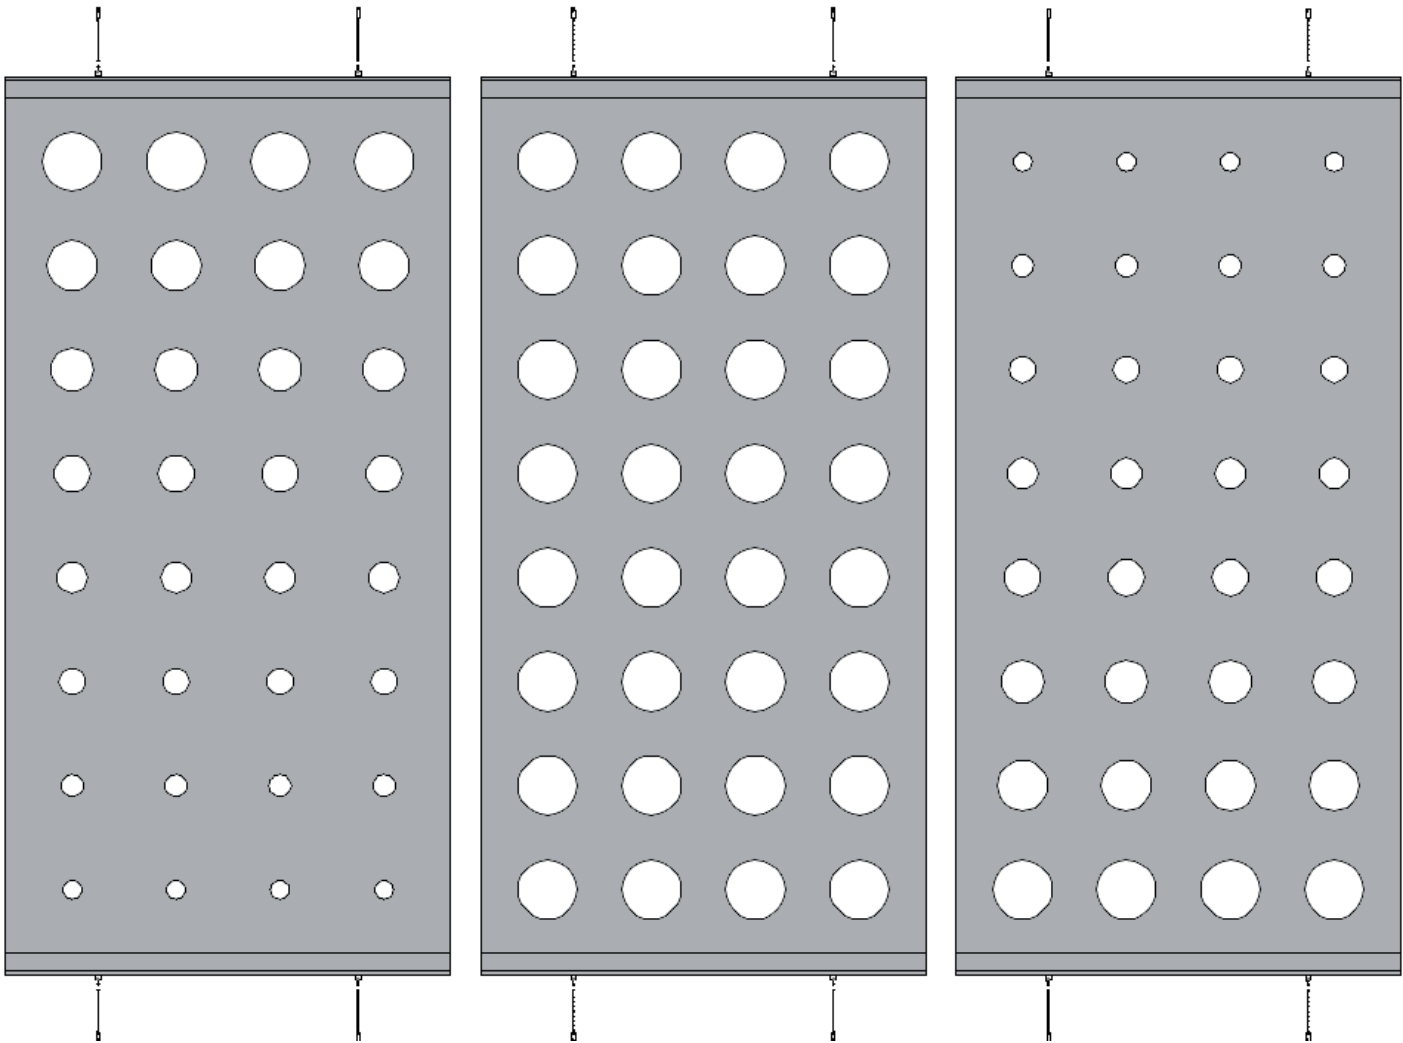

Акустический Экран-Баффл *Точка*
из переработанного РЕТ-войлока

Легкий вес

Материал обладает легким весом, что дает широкие возможности отделки потолков и стен. Масса 9мм -1,5кг/м², Экран-Баффл *Точка* -5,2кг/шт.

Монтаж

Монтаж Экран-Баффлов *Точка* ведется на тросовый подвес, 250мм от края. Входят в комплект (без саморезов).

Размеры

2420x1200x9мм