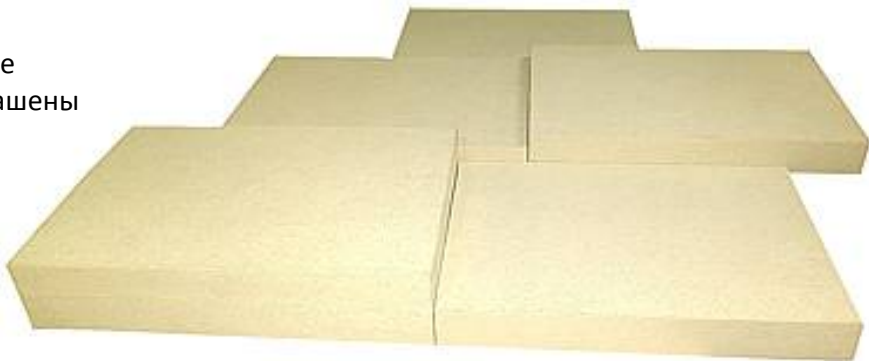

# Российские Акустические Панели “ПАЛИТРА”СХ 3D для монтажа вплотную к основанию

## Преимущества:

- Эффективное шумоподавление
- Края панелей отделаны и окрашены
- Огнестойкость КМ1
- Быстрый монтаж к основанию
- Небольшой вес
- Современный дизайн
- Любой цвет по RAL
- Сделано в России

Панели “ПАЛИТРА”СХ 3D для монтажа вплотную к основанию предназначены для внутренней акустической отделки помещений с индивидуальным современным дизайном. За счет разнотолщинности панелей и плотной их стыковки достигается вид объемного потолка (стены) без профильных видимых систем. Эти акустические панели имеют отделку торцов в цвет панели. Также панели удобно монтировать на вертикальные поверхности. Область применения: рестораны, общественные зоны, холлы, офисы, переговорные, многофункциональные залы, кинозалы, культурные объекты, выставки, образовательные учреждения, административные здания, музыкальные залы и пр.

Мы производим эти панели в России и из российского сырья, что сокращает время и себестоимость, и выгодно сказывается на цене. Панели обладают высоким звукопоглощением, практичностью, безопасны. Панели производятся на основе базальтового волокна с отделочным стеклохолстом на поверхности и краях. Монтаж на скрытые клипсы или на клей.